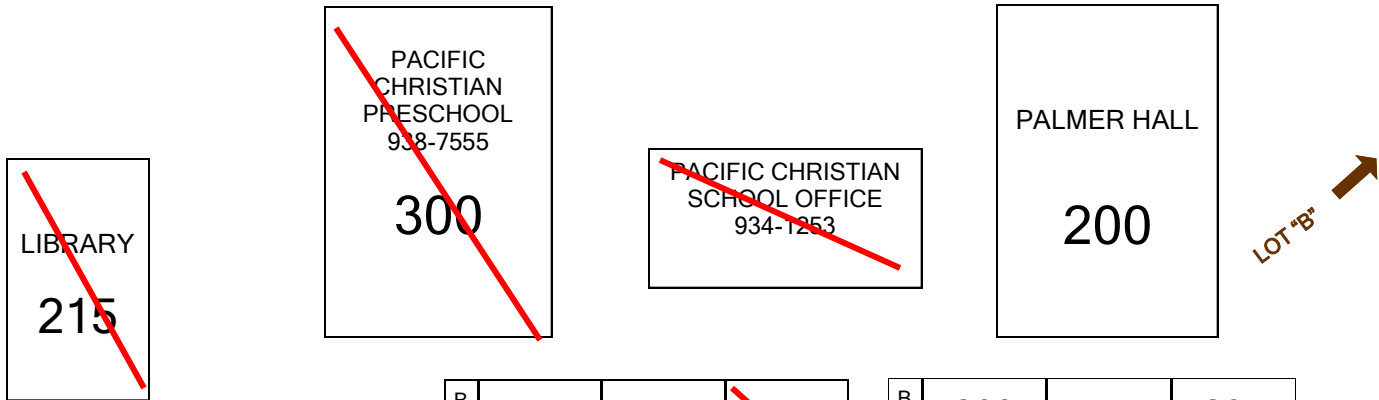

**PACIFIC CHRISTIAN CENTER
3435 SANTA MARIA WAY, SANTA MARIA, CA 93455**

BOYS	212	211	210	BOYS	209	208	207
	1A				4A		3B
GIRLS	201	202	203	GIRLS	204	205	206
	KA	KB	2A		5A	5B	3A

LOT "A"
↓