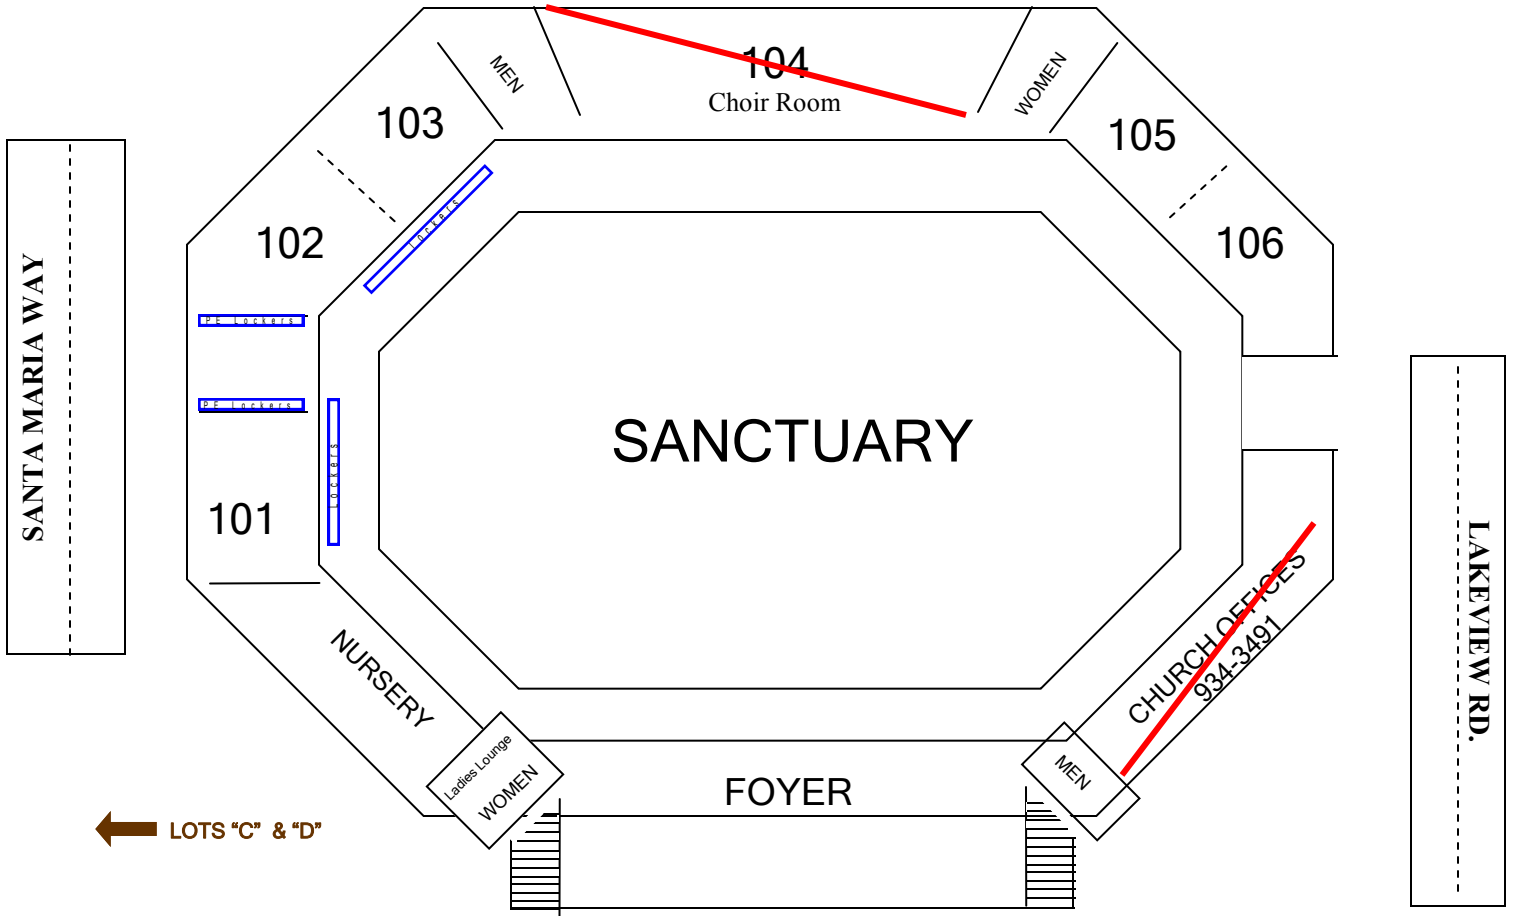

**PACIFIC CHRISTIAN CENTER
3435 SANTA MARIA WAY, SANTA MARIA, CA 93455**

BOYS	212	211	210	BOYS	209	208	207
	1A				4A		3B
GIRLS	201	202	203	GIRLS	204	205	206
	KA	KB	2A		5A	5B	3A

LOT "A"
↓